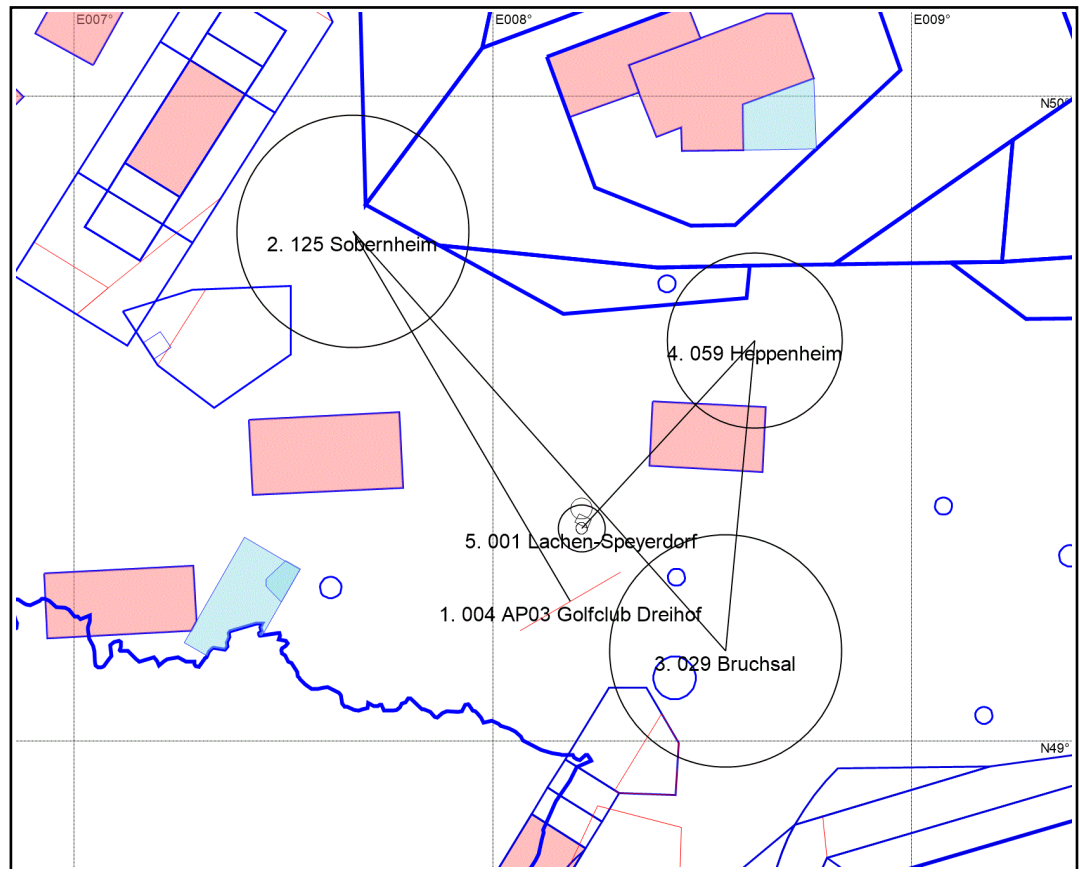

DM Frauen mit allg. Qualifikation Lachen-Speyerdorf

23.07.2018, 3. Trainingstag

Tagesaufgabe A

(Tmin=02:30) 164,8 km < D < 374,2 km

Nr.	Name	Höhe	Distanz	RWK	Koordinaten
004	004 AP03 Golfclub Dreihof	130 m			N49°12'59" E008°11'07"
125	125 Sobernheim	247 m	74,1 km	330°	r=20,0 km, N49°47'27" E007°39'57"
029	029 Bruchsal	115 m	96,8 km	138°	r=20,0 km, N49°08'24" E008°33'18"
059	059 Heppenheim	95 m	53,7 km	5°	r=15,0 km, N49°37'15" E008°37'29"
001	001 Lachen-Speyerdorf	118 m	44,0 km	223°	N49°19'49" E008°12'42"

Flugsicherungsinfos:

Max. Flughöhe: 2926 m MSL
Luftraumausnahmen:

QNH: 1017 hPas
F-Schlepp: 128,585 MHz
Sicherheitsfreq und Anflug: 128,585 MHz

Zielkreishöhe: 280 m GND
Zielkreisradius: 4km

Sonstiges

Abflug-Freigabe: letzter Start + 20 Min
Abflug-Zeitschluss: Abflug-Frei + 2 Std
Wertungschluss: SS (21:14)
Landerichtung : 11°
Tagespasswort: *****