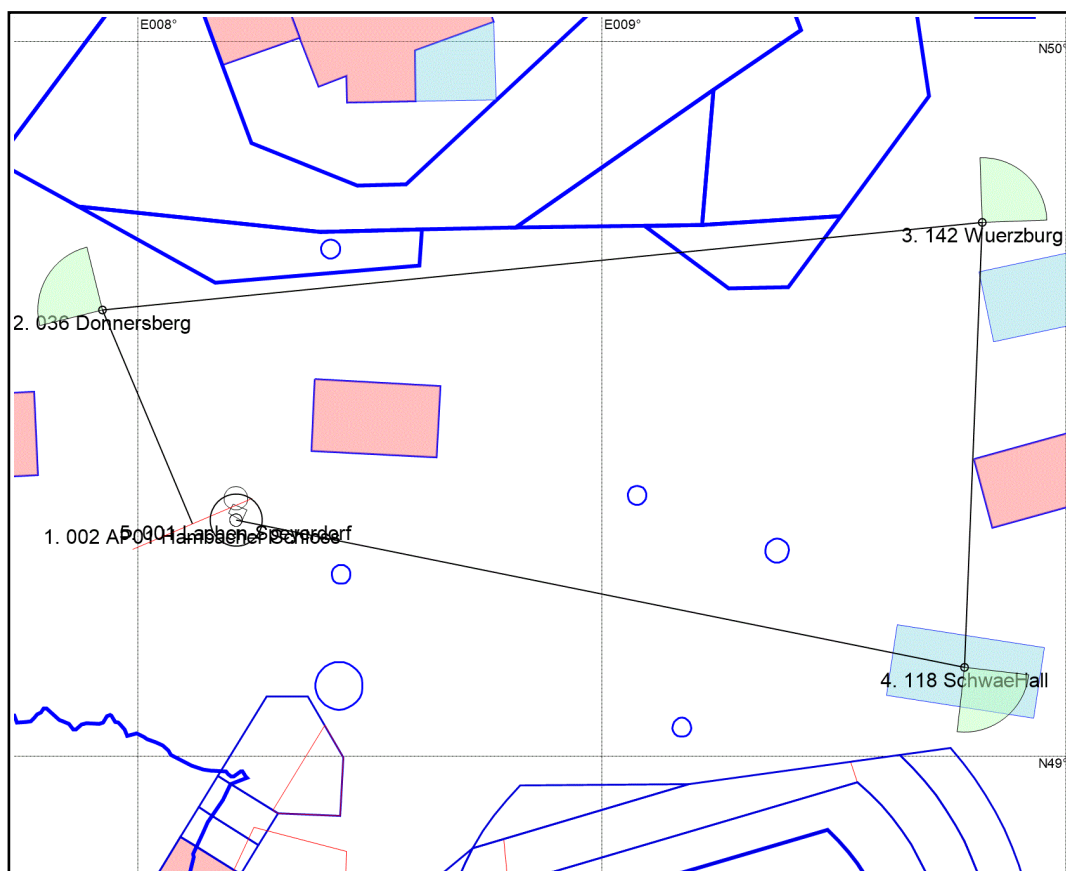

DM Frauen mit allg. Qualifikation Lachen-Speyerdorf

24.07.2018, 1. Wertungstag

Tagesaufgabe A

Racing-Task (RT) 354,9 km

Nr.	Name	Höhe	Distanz	RWK	Koordinaten
002	002 AP01 Hambacher Schloss	330 m			N49°19'29" E008°07'06"
036	036 Donnersberg	688 m	36,2 km	337°	N49°37'28" E007°55'25"
142	142 Wuerzburg	320 m	137,1 km	84°	N49°44'50" E009°49'13"
118	118 Schwaehall	399 m	69,4 km	182°	N49°07'26" E009°46'53"
001	001 Lachen-Speyerdorf	118 m	116,3 km	282°	N49°19'49" E008°12'42"

Flugsicherungsinfos:

Max. Flughöhe: 2910 m MSL

Luftraumausnahmen:

QNH: 1015 hPas

F-Schlepp: 128,585 MHz

Sicherheitsfreq und Anflug: 122.935 MHz

Zielkreishöhe: 280 m GND

Zielkreisradius: 4km

Abfluglinie: Breite 20km

Landemeldung: 06327 5070002

Sonstiges

Startbereitschaft: 11:30

Abflug-Freigabe: letzter Start + 20 Min

Wertungschluss: SS (21:13)

Landerichtung : 29°

Tagespasswort: *****

Loggerfiles bitte innerhalb von 45 Minuten nach der Landung abgeben.

Höhen:

FL65: 1995 m

FL75: 2300 m

FL95: 2910 m