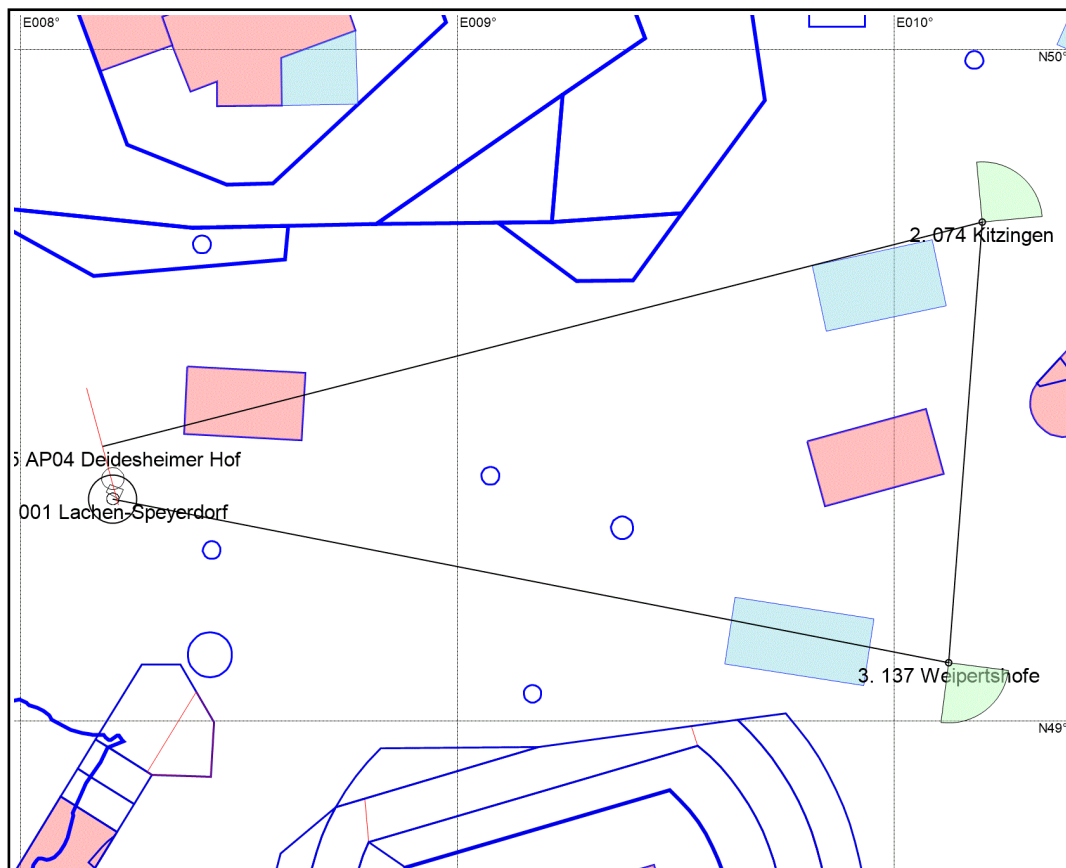

DM Frauen mit allg. Qualifikation Lachen-Speyerdorf

25.07.2018, 2. Wertungstag

Tagesaufgabe A

Racing-Task (RT) 360,7 km

Nr.	Name	Höhe	Distanz	RWK	Koordinaten
005	005 AP04 Deidesheimer Hof	120 m			N49°24'29" E008°11'15"
074	074 Kitzingen	212 m	150,0 km	75°	N49°44'33" E010°12'09"
137	137 Weipertshofe	440 m	73,1 km	184°	N49°05'12" E010°07'32"
001	001 Lachen-Speyerdorf	118 m	141,6 km	282°	N49°19'49" E008°12'42"

Flugsicherungsinfos:

Max. Flughöhe: 2918 m MSL

Luftraumausnahmen:

ED-R132B Heuberg NOTAM

QNH: 1016 hPas

F-Schlepp: 128,585 MHz

Sicherheitsfreq und Anflug: 122.935 MHz

Zielkreishöhe: 280 m GND

Zielkreisradius: 4km

Abfluglinie: Breite 20km

Landemeldung: 06327 5070002

Sonstiges

Startbereitschaft: 12:00

Abflug-Freigabe: letzter Start + 20 Min

Wertungschluss: SS (21:12)

Landerichtung : 29°

Tagespasswort: *****

Loggerfiles bitte innerhalb von 45 Minuten nach der Landung abgeben.

Höhen:

FL65: 2003 m

FL75: 2308 m

FL95: 2918 m