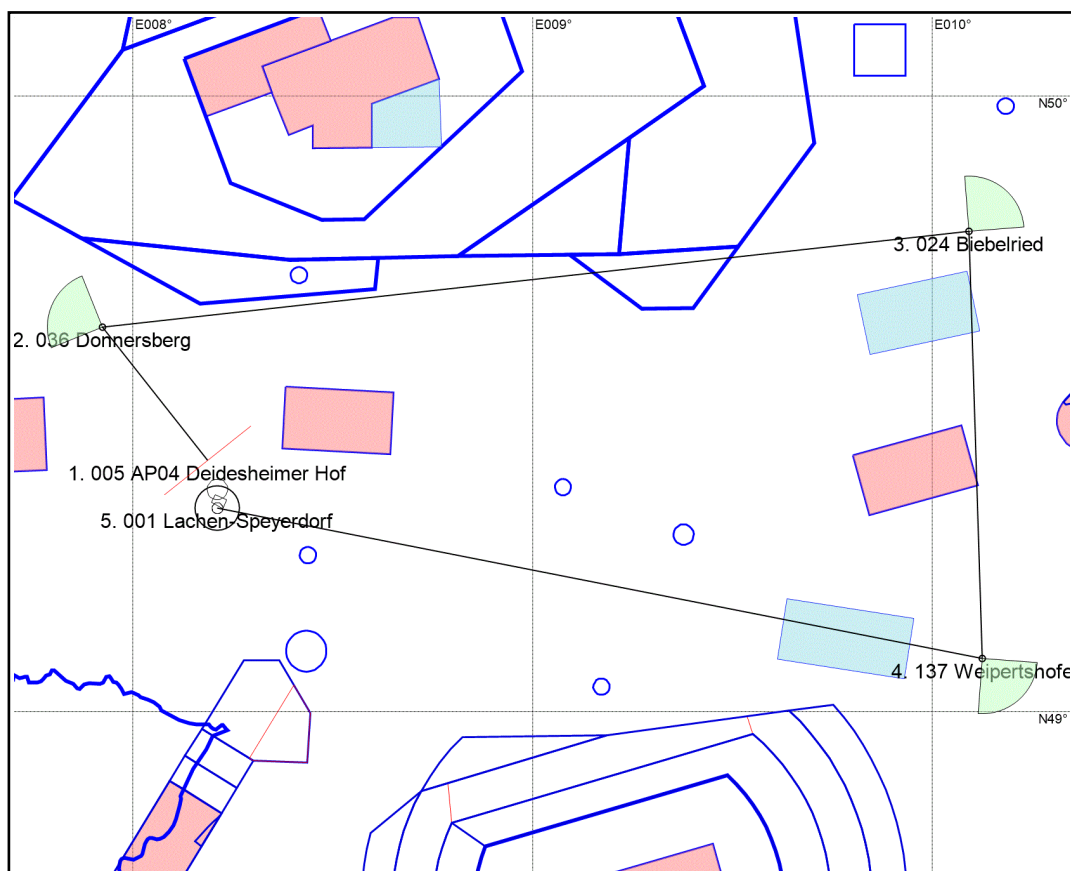

DM Frauen mit allg. Qualifikation Lachen-Speyerdorf

30.07.2018, 7. Wertungstag

Tagesaufgabe A

Racing-Task (RT) 402,3 km

Nr.	Name	Höhe	Distanz	RWK	Koordinaten
005	005 AP04 Deidesheimer Hof	120 m			N49°24'29" E008°11'15"
036	036 Donnersberg	688 m	30,7 km	322°	N49°37'28" E007°55'25"
024	024 Biebelried	320 m	156,9 km	83°	N49°46'48" E010°05'30"
137	137 Weipertshofe	440 m	77,1 km	178°	N49°05'12" E010°07'32"
001	001 Lachen-Speyerdorf	118 m	141,6 km	282°	N49°19'49" E008°12'42"

Flugsicherungsinfos:

Max. Flughöhe: 2910 m MSL

Luftraumausnahmen:

ED-R132B Heuberg NOTAM

ED-R132A Heuberg MON-FRI+

QNH: 1015 hP

F-Schlepp: 128,585 MHz

Sicherheitsfreq und Anflug: 122.935 MHz

Zielkreishöhe: 400 m MSL

Zielkreisradius: 4km

Abfluglinie: Breite 20km

Landemeldung: 06327 5070002

Sonstiges

Startbereitschaft: 12:15

Abflug-Freigabe: letzter Start + 20 Min

Wertungschluss: SS (21:05)

Landerichtung : 29°

Tagespasswort: *****

Loggerfiles bitte innerhalb von 45 Minuten nach der Landung abgeben.

Höhen:

FL65: 1995 m

FL75: 2300 m

FL95: 2910 m