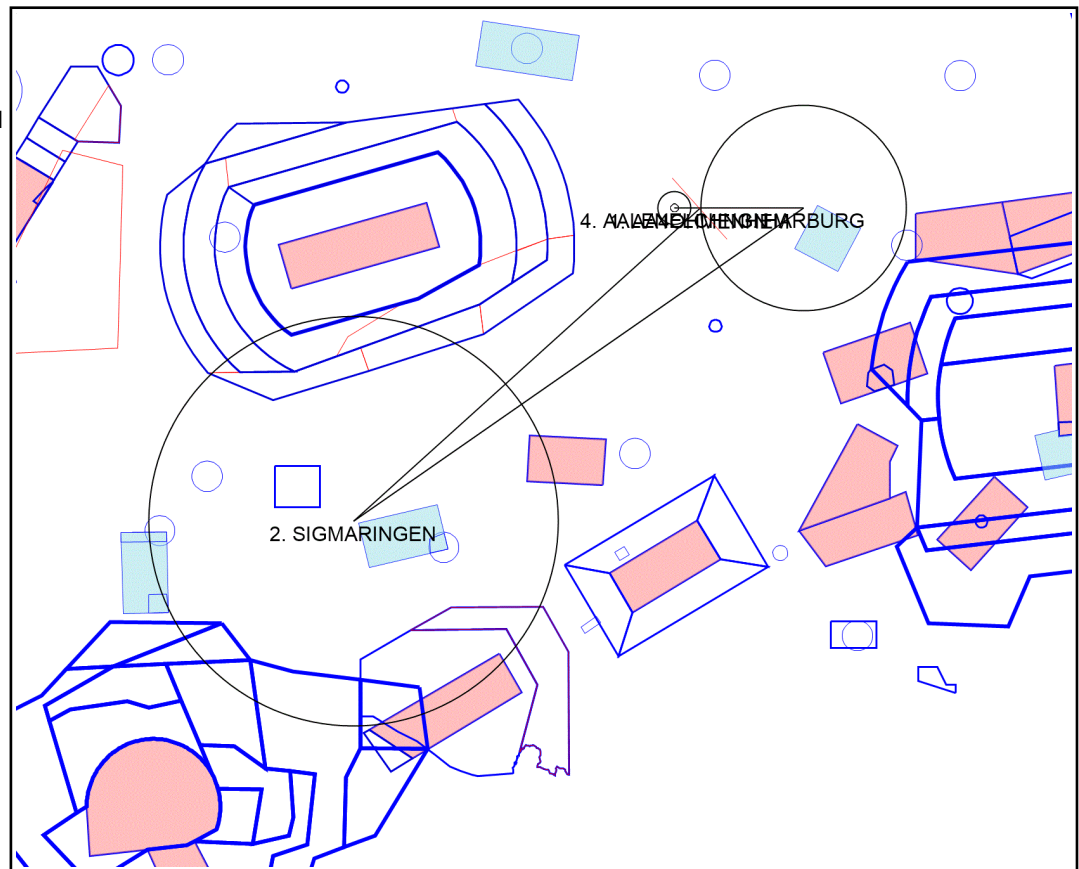

Junioren-Qualifikationsmeisterschaft Aalen &

Std

Ostalb-Pokal

09.08.2019, 4. Wertungstag

Tagesaufgabe A

(Tmin=02:00) 132,61 km < D < 426,55 km

Nr.	Name	Höhe	Distanz	RWK	Koordinaten
012	AA4OHMENHEM	620 m			N48°46'23" E010°21'00"
203	SIGMARINGEN	570 m	113,64 km	228°	r=50,00 km, N48°05'10" E009°12'35"
108	HARBURG	412 m	133,53 km	54°	r=25,00 km, N48°46'27" E010°41'34"
014	AALENELCHNGN	589 m	31,13 km	270°	N48°46'26" E010°16'05"

Allgemeine Infos

Startbereitschaft: 13:00 lcl
 Abflug-Freigabe: letzter Start + 30 Min
 Abflug-Zeitschluss: Abflug-Frei + 1:30 Std
 Wertungschluss: SS (18:40)
 Überflugrichtung: 270°
 Landerichtung : 27°
 Tagespasswort: *****

QNH: 1012 hPa

Max. Abflughöhe: 1800 m MSL
 Max. Abflugeschw.: 170 km/h GS

Abfluglinie Gesamtbreite 20 km

Zielkreis Radius 4 km
 Minimale Höhe 850 m MSL

Schlepphöhe: 1185 m MSL

Flugsicherungsinfos

Max. Flughöhe: 2886 m MSL
 Luftraumausnahmen:
 PARA Guenzburg EDMG 118.125
 PARA Bad Ditzenbach EDPB 135.985
 ED-R132B Heuberg NOTAM
 F-Schlepp: 121.405 MHz
 Sicherheitsfreq und Anflug: 128.890 MHz