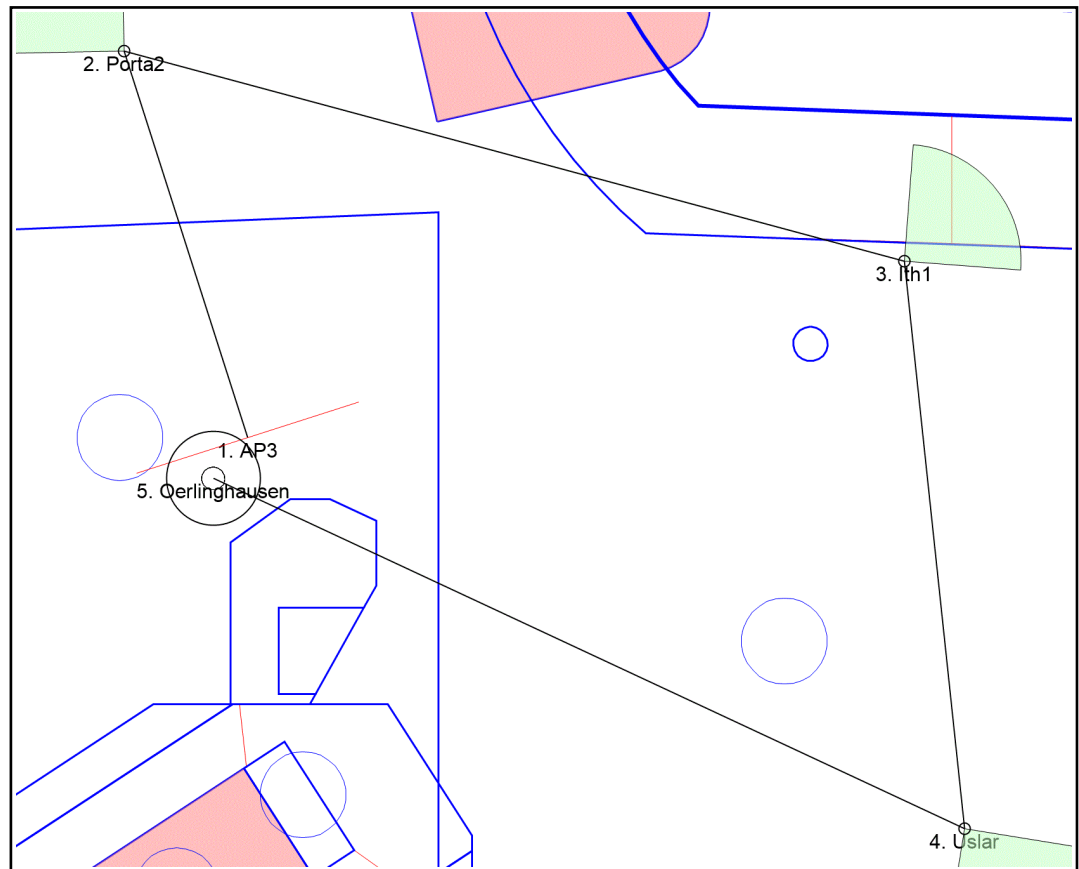

Racing-Task (RT) 220,6 km

Nr.	Name	Höhe	Distanz	RWK	Koordinaten
008	AP3	214 m			N51°57'50" E008°42'19"
065	Porta2	214 m	34,9 km	342°	N52°15'45" E008°32'59"
044	Ith1	381 m	69,2 km	105°	N52°06'02" E009°31'47"
088	Uslar	260 m	49,0 km	174°	N51°39'44" E009°36'19"
061	Oerlinghausen	171 m	71,5 km	295°	N51°55'57" E008°39'43"

Flugsicherungsinfos:

Max. Flughöhe: 2854 m MSL
Luftraumausnahmen:

QNH: 1023 hPas
Sicherheitsfreq und Anflug: 128.360 MHz
Aussenlandemeldung u. Notfall: 0178 7987766

Sonstiges

Startbereitschaft: 12:30
Abflug-Freigabe: letzter Start + 30 Min
Abflug-Zeitschluss: Abflug-Frei + 2 Std
Wertungschluss: SS (19:27)

Höhe Zielkreis (MSL): 550 m
Durchmesser Zielkreis: 4Km
Landerichtung : 22°
Tagespasswort: *****

no defaults available
no defaults available