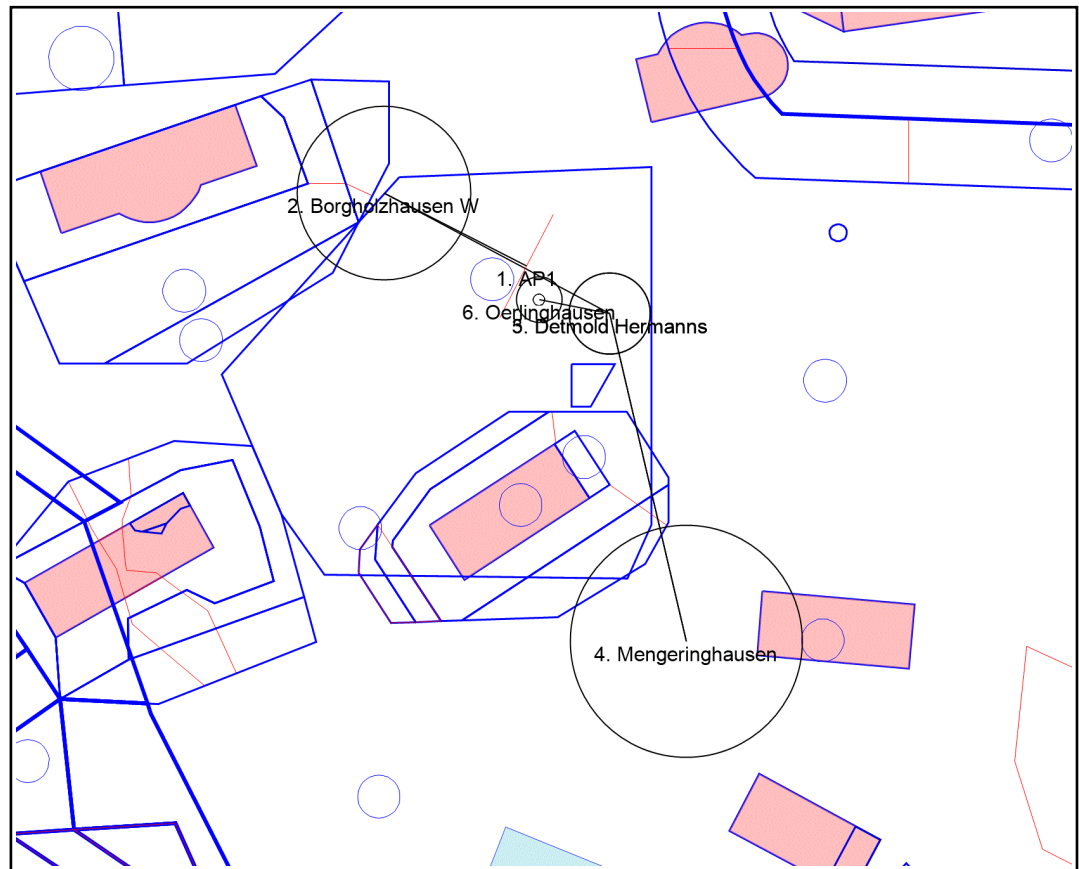

(Tmin=02:30) 119,9 km < D < 285,6 km

Nr.	Name	Höhe	Distanz	RWK	Koordinaten
006	AP1	162 m			N51°59'05" E008°37'51"
020	Borgholzhausen W	152 m	27,5 km	298°	r=15,0 km, N52°05'54" E008°16'27"
026	Detmold Hermanns	382 m	43,9 km	118°	r=7,0 km, N51°54'41" E008°50'21"
054	Mengeringhausen	287 m	58,2 km	167°	r=20,0 km, N51°24'07" E009°01'54"
026	Detmold Hermanns	382 m	58,2 km	347°	r=7,0 km, N51°54'41" E008°50'21"
061	Oerlinghausen	171 m	12,4 km	281°	N51°55'57" E008°39'43"

Flugsicherungsinfos:

Max. Flughöhe: 2854 m MSL

Luftraumausnahmen:

ED-R112A Senne MON-FRI+

QNH: 1013 hPas

Sicherheitsfreq und Anflug: 128.360 MHz

Notfall: 0178 7987766

Sonstiges

Startbereitschaft: 12:30

Abflug-Freigabe: letzter Start + 30 Min

Abflug-Zeitschluss: Abflug-Frei + 2 Std

Wertungschluss: SS (19:28)

Höhe Zielkreis (MSL): 550 m

Radius Zielkreis: 4Km

Landerichtung : 22°

Tagespasswort: *****

Sonstiges

Außenlandung:

lowcrop.aero/teutorace2019/

oder

0178 7987766

Rückschleppanfrage

0173 9036463