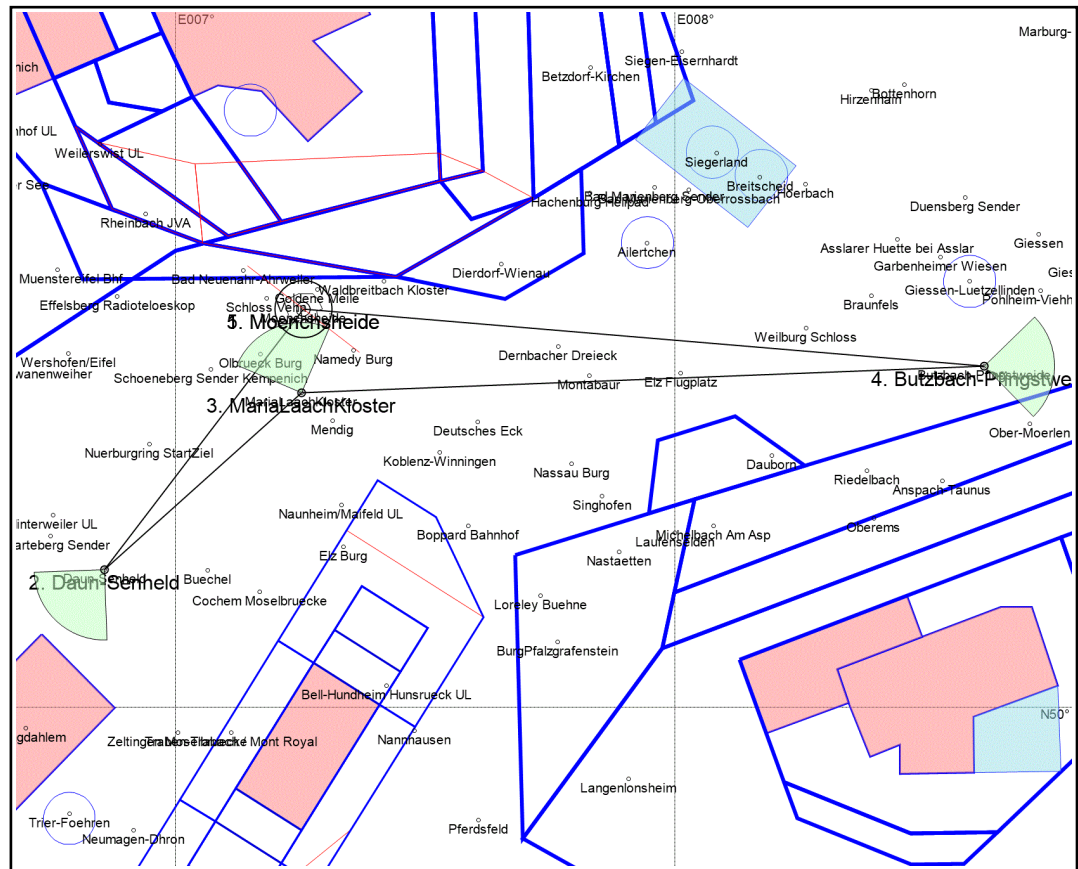

# DoSi

Racing-Task (RT) 273,9 km					
Nr.	Name	Höhe	Distanz	RWK	Koordinaten
172	Moenchsheide	205 m			N50°30'30" E007°15'21"
067	Daun-Senheld	524 m	46,5 km	218°	N50°10'33" E006°51'28"
162	MariaLaachKloster	290 m	37,6 km	48°	N50°24'07" E007°15'08"
059	Butzbach-Pfingstweide	334 m	96,9 km	87°	N50°26'09" E008°37'09"
172	Moenchsheide	205 m	96,8 km	275°	N50°30'30" E007°15'21"

### Flugsicherungsinfos:

Luftraumausnahmen:

CTR Buechel

QNH: 1022 hPas

F-Schlepp: 123.585 MHz

Sicherheitsfreq und Anflug: 123.585 MHz

### Sonstiges

Startbereitschaft: 12:00

Abflug-Freigabe: letzter Start + 20 Min

Abflug-Zeitschluss: Abflug-Frei + 2 Std

Wertungschluss: SS (19:26)

Überflughöhe: 10°

Landerichtung : 28°

Tagespasswort: \*\*\*\*\*

Abfluglinie ist immer 20km breit (Radius 10km)

Zielkreis: Radius 4km, Höhe 600m MSL

Außenlandemeldungen bitte unter

Telefon Nummer: 0170/5334474