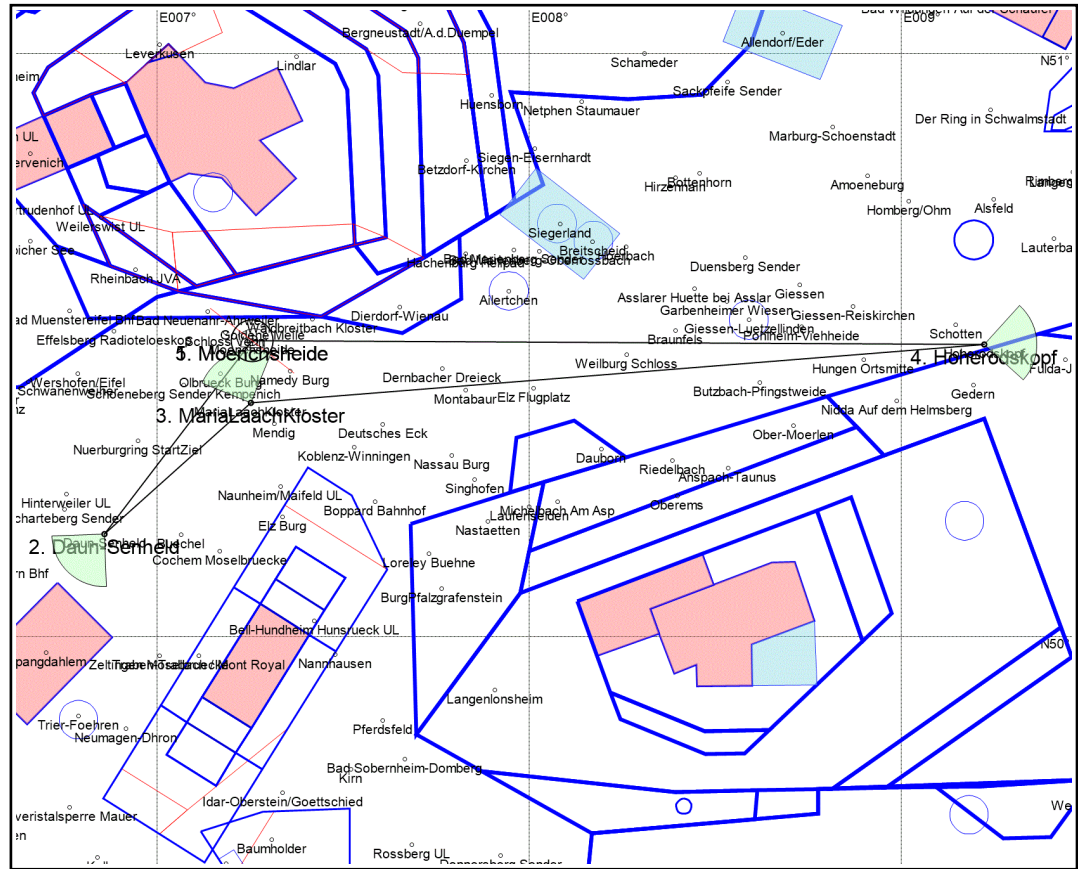

33. Bad Breisiger Segelflugwoche

01.06.2019, 2. Wertungstag

Tagesaufgabe A

Offen

Racing-Task (RT) 359,3 km					
Nr.	Name	Höhe	Distanz	RWK	Koordinaten
172	Moenchsheide	205 m			N50°30'30" E007°15'21"
067	Daun-Senheld	524 m	46,5 km	218°	N50°10'33" E006°51'28"
162	MariaLaachKloster	290 m	37,6 km	48°	N50°24'07" E007°15'08"
123	Hoherodskopf	670 m	140,0 km	85°	N50°30'05" E009°13'23"
172	Moenchsheide	205 m	139,1 km	271°	N50°30'30" E007°15'21"

Flugsicherungsinfos:

Luftraumausnahmen:

CTR Buechel

QNH: 1022 hPas

F-Schlepp: 123.585 MHz

Sicherheitsfreq und Anflug: 123.585 MHz

Sonstiges

Startbereitschaft: 12:00

Abflug-Freigabe: letzter Start + 20 Min

Abflug-Zeitschluss: Abflug-Frei + 2 Std

Wertungschluss: SS (19:26)

Überflugrichtung: 10°

Landerichtung : 28°

Tagespasswort: *****

Abfluglinie ist immer 20km breit (Radius 10km)

Zielkreis: Radius 4km, Höhe 600m MSL

Außenlandemeldungen bitte unter

Telefon Nummer: 0170/5334474