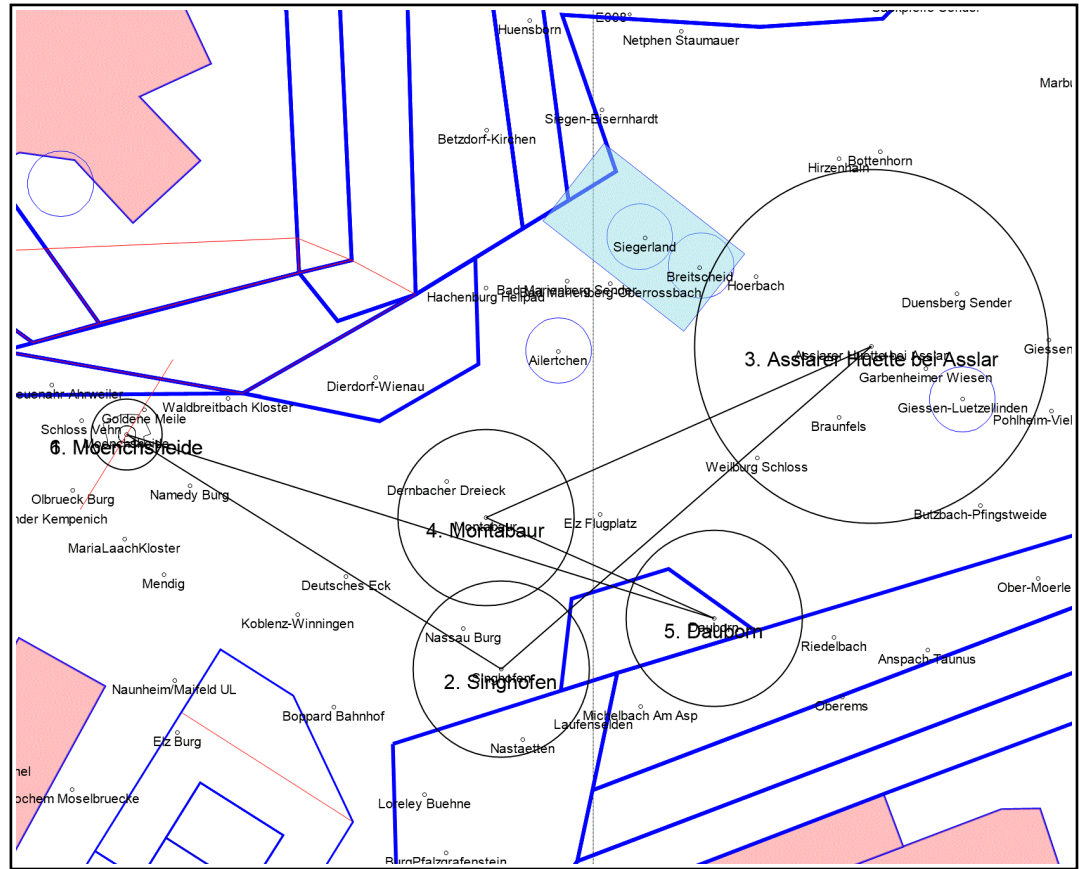

### Flugsicherungsinfos:

Luftraumausnahmen:

KEINE !!!

Alle PARA Zonen sind für BBSW Teilnehmer grundsätzlich verbotene Lufträume !

QNH: 1015 hPas

F-Schlepp: 123.585 MHz

Sicherheitsfreq und Anflug: 123.585 MHz

### Sonstiges

Startbereitschaft: 12:00

Abflug-Freigabe: letzter Start + 20 Min

Abflug-Zeitschluss: Abflug-Frei + 2 Std

Wertungsschluss: SS (19:27)

Überflugrichtung: 28°

Landerichtung : 28°

Tagespasswort: \*\*\*\*\*

Abfluglinie ist immer 20km breit (Radius 10km)

Zielkreis: Radius 4km, Höhe 600m MSL

Außenlandemeldungen bitte unter

Telefon Nummer: 0170/5334474