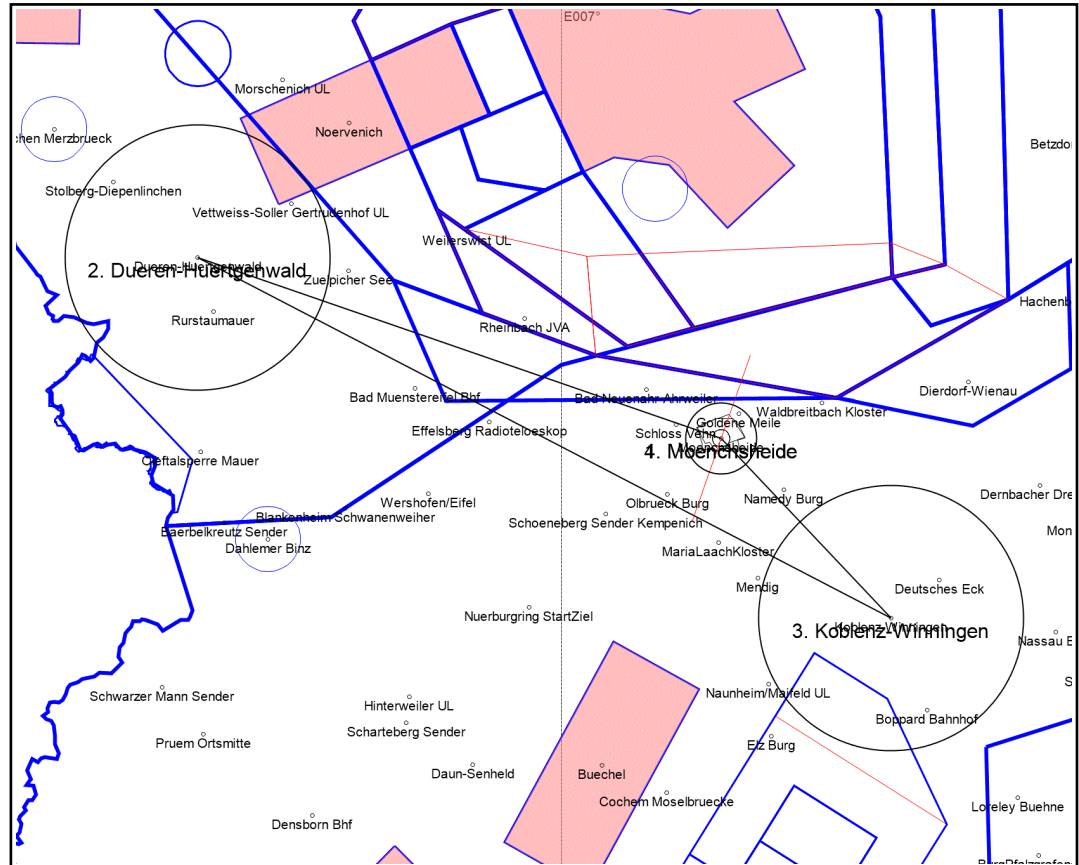

33. Bad Breisiger Segelflugwoche

06.06.2019, 4. Wertungstag

Tagesaufgabe B

DoSi

(Tmin=02:00) 116,1 km < D < 243,0 km

Nr.	Name	Höhe	Distanz	RWK	Koordinaten
172	Moenchsheide	205 m			N50°30'30" E007°15'21"
084	Dueren-Huertgenwald	358 m	62,7 km	289°	r=15,0 km, N50°41'33" E006°24'57"
140	Koblenz-Winningen	195 m	88,6 km	117°	r=15,0 km, N50°19'32" E007°31'43"
172	Moenchsheide	205 m	28,1 km	317°	r=4,0 km, N50°30'30" E007°15'21"

Flugsicherungsinfos:

Luftraumausnahmen:

KEINE !!!

Alle PARA Zonen sind für BBSW Teilnehmer grundsätzlich verbotene Lufträume !

QNH: 1014 hPas

F-Schlepp: 123.585 MHz

Sicherheitsfreq und Anflug: 123.585 MHz

Sonstiges

Startbereitschaft: 13:00

Abflug-Freigabe: letzter Start + 20 Min

Wertungschluss: SS (19:30)

Überflugrichtung: 10°

Landerichtung voraussichtlich: 28°

Tagespasswort: *****

Abfluglinie ist immer 20km breit (Radius 10km)

Zielkreis: Radius 4km, Höhe 600m MSL

Außenlandemeldungen bitte unter

Telefon Nummer: 0170/5334474