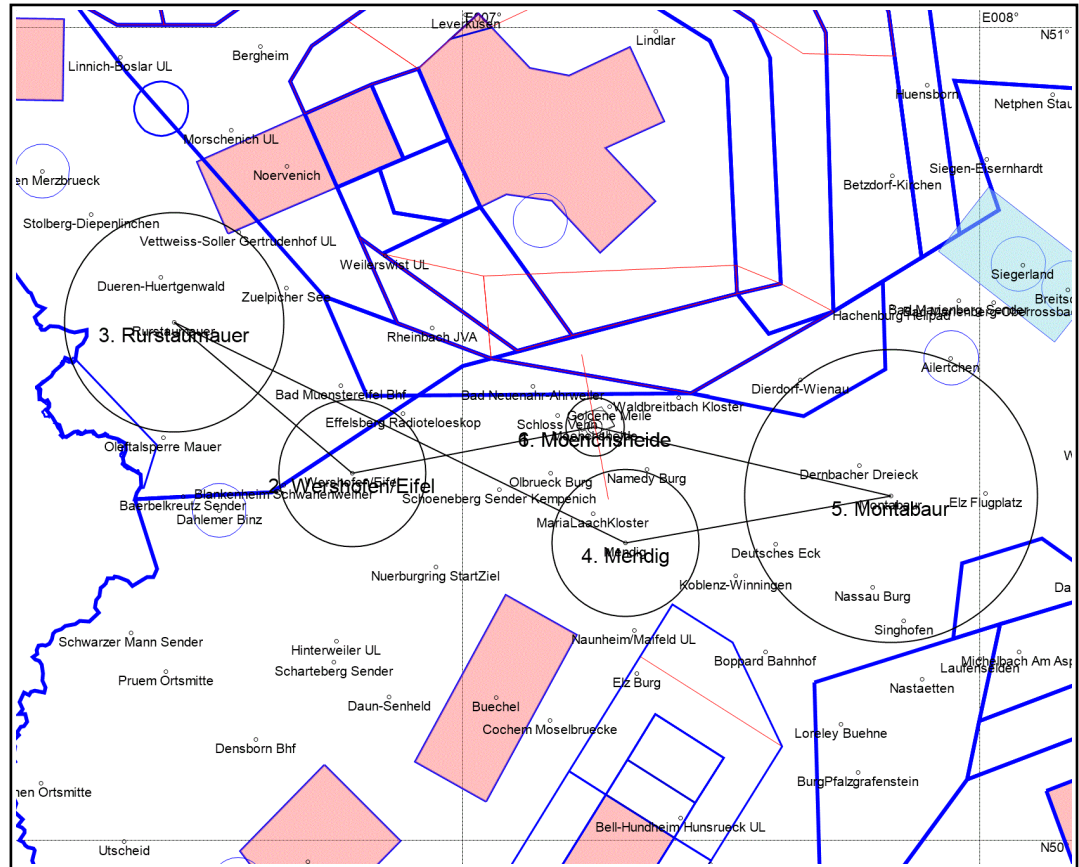

# Club

(Tmin=03:00) 129,2 km < D < 304,2 km

Nr.	Name	Höhe	Distanz	RWK	Koordinaten
172	Moenchsheide	205 m			N50°30'30" E007°15'21"
270	Wershofen/Eifel	482 m	33,8 km	259°	r=10,0 km, N50°27'07" E006°47'10"
219	Rurstaumauer	314 m	31,9 km	310°	r=15,0 km, N50°38'14" E006°26'30"
165	Mendig	174 m	68,8 km	116°	r=10,0 km, N50°21'58" E007°18'55"
173	Montabaur	260 m	37,0 km	80°	r=20,0 km, N50°25'24" E007°49'44"
172	Moenchsheide	205 m	41,6 km	283°	r=4,0 km, N50°30'30" E007°15'21"

### Flugsicherungsinfos:

Luftraumausnahmen:

KEINE !!!

Alle PARA Zonen sind für BBSW Teilnehmer grundsätzlich verbotene Lufträume !

QNH: 1022 hPas

F-Schlepp: 123.585 MHz

Sicherheitsfreq und Anflug: 123.585 MHz

### Sonstiges

Startbereitschaft: 12:15

Abflug-Freigabe: letzter Start + 20 Min

Wertungschluss: SS (19:33)

Überflugrichtung: 28°

Landerichtung voraussichtlich: 10°

Tagespasswort: \*\*\*\*\*

Abfluglinie ist immer 20km breit (Radius 10km)

Zielkreis: Radius 4km, Höhe 600m MSL

Außenlandmeldungen bitte unter

Telefon Nummer: 0170/5334474